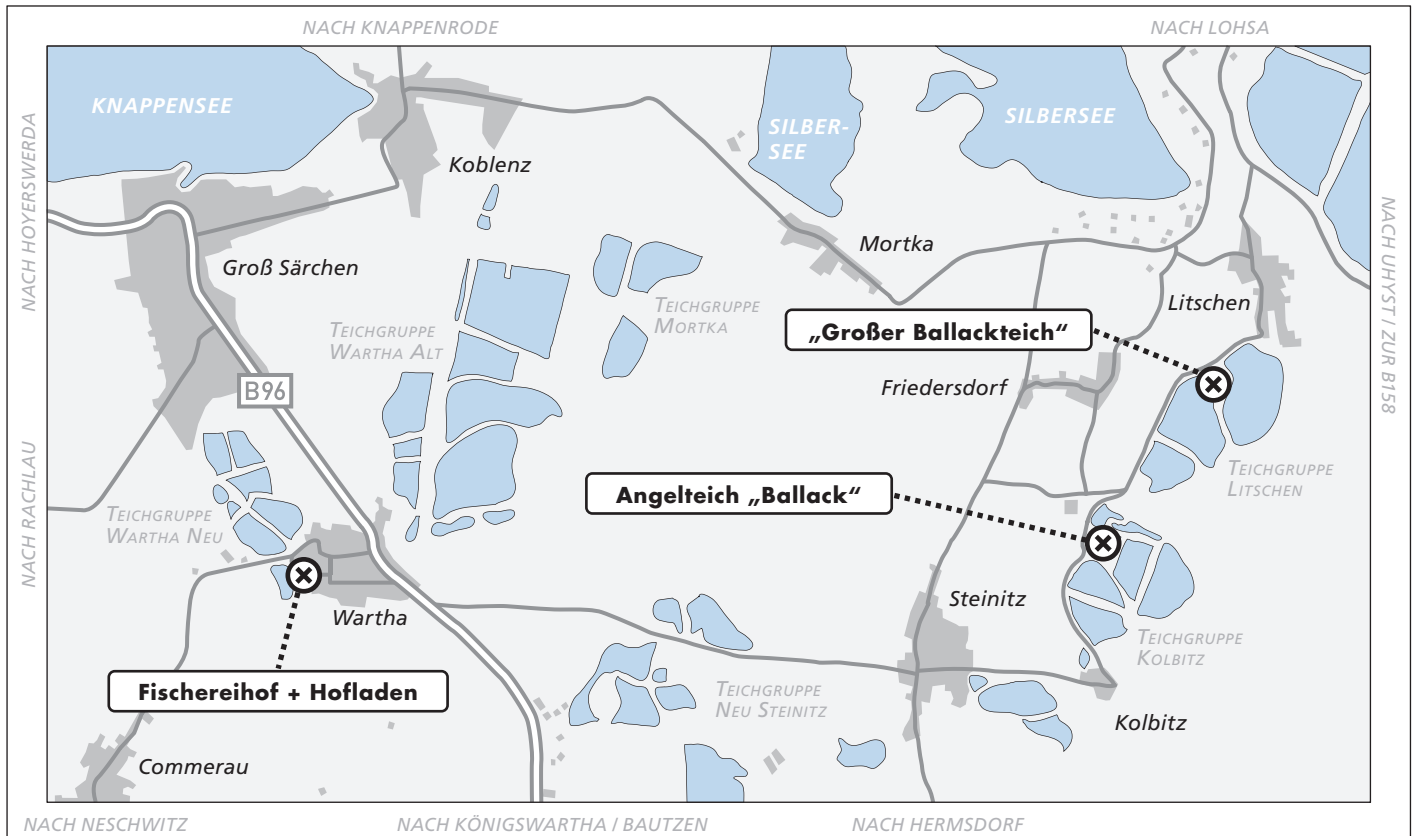

Teichwirtschaft Uwe Ringfeil / Wartha

SATZ- UND SPEISEFISCHE AUS EIGENER ZUCHT

Anfahrtsplan

So finden Sie schnell den Weg zu uns:

Oberlausitz / Sachsen

Ausfahrt Großräschen

Ausfahrt Bautzen-West

Fischereihof + Hofladen

„Großer Ballackteich“

Angelteich „Ballack“