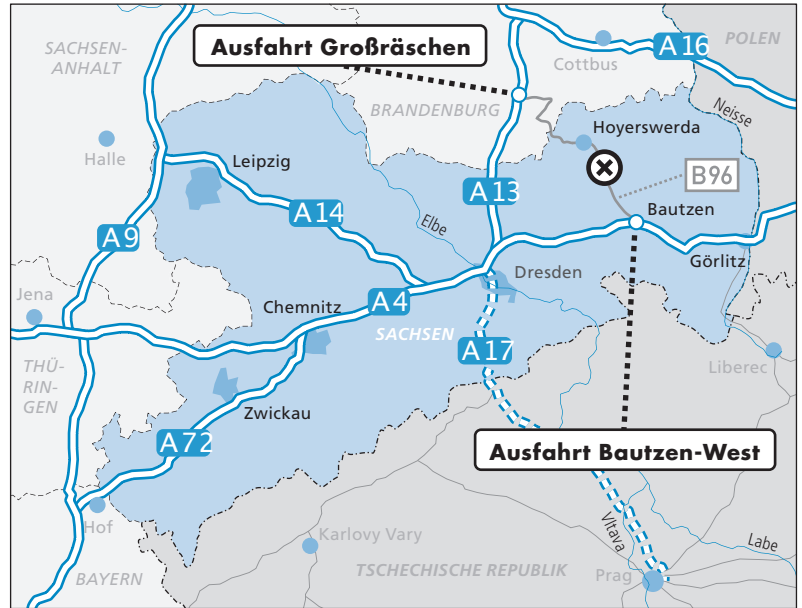

Teichwirtschaft Uwe Ringfeil / Wartha

SATZ- UND SPEISEFISCHE AUS EIGENER ZUCHT

Anfahrtsplan

So finden Sie schnell den Weg zu uns:

Oberlausitz / Sachsen

Ausfahrt Großräschen

Ausfahrt Bautzen-West

Fischereihof + Hofladen

„Großer Ballackteich“

Angelteich „Ballack“